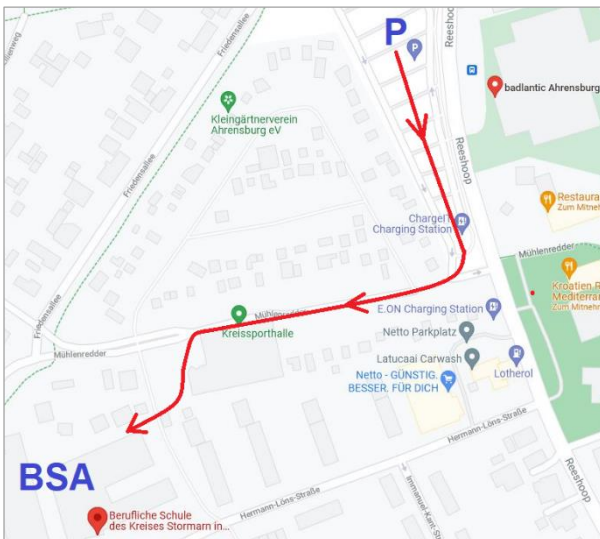

Sperrung des Schülerparkplatzes vor Gebäude D ab Mo. 01. 11.

Liebe Schülerinnen und Schüler,

zur Verbesserung der Parksituation unserer Schule wird eine Parkpalette errichtet. Diese wird (in Ermangelung anderer in Frage kommenden Flächen) an der Stelle des Schulparkplatzes vor Gebäude D errichtet, womit die derzeitige Nutzung und Zufahrt ab Mo. 01.11. 2021 nicht mehr möglich sein wird.

Die Stadt Ahrensburg hat uns offiziell gestattet, den Parkplatz des Schwimmbades „Badlantic“ (Reshoop 60) offiziell als Ausweichparkplatz mit nutzen zu dürfen.

Der Zugang zur Schule ist von diesem Parkplatz aus schnell über den Fußweg Mühlenredder zwischen Schrebergärten und entlang der Sporthalle zu erreichen.

Während der Sperrung wird sich die Parkplatz-situation deutlich verschlechtern, deshalb bilden Sie bitte Fahrgemeinschaften und planen längere Zeiten für die Suche nach einem Parkplatz im weiteren Umfeld ein. Diese Angaben finden Sie auch auf unserer Homepage: